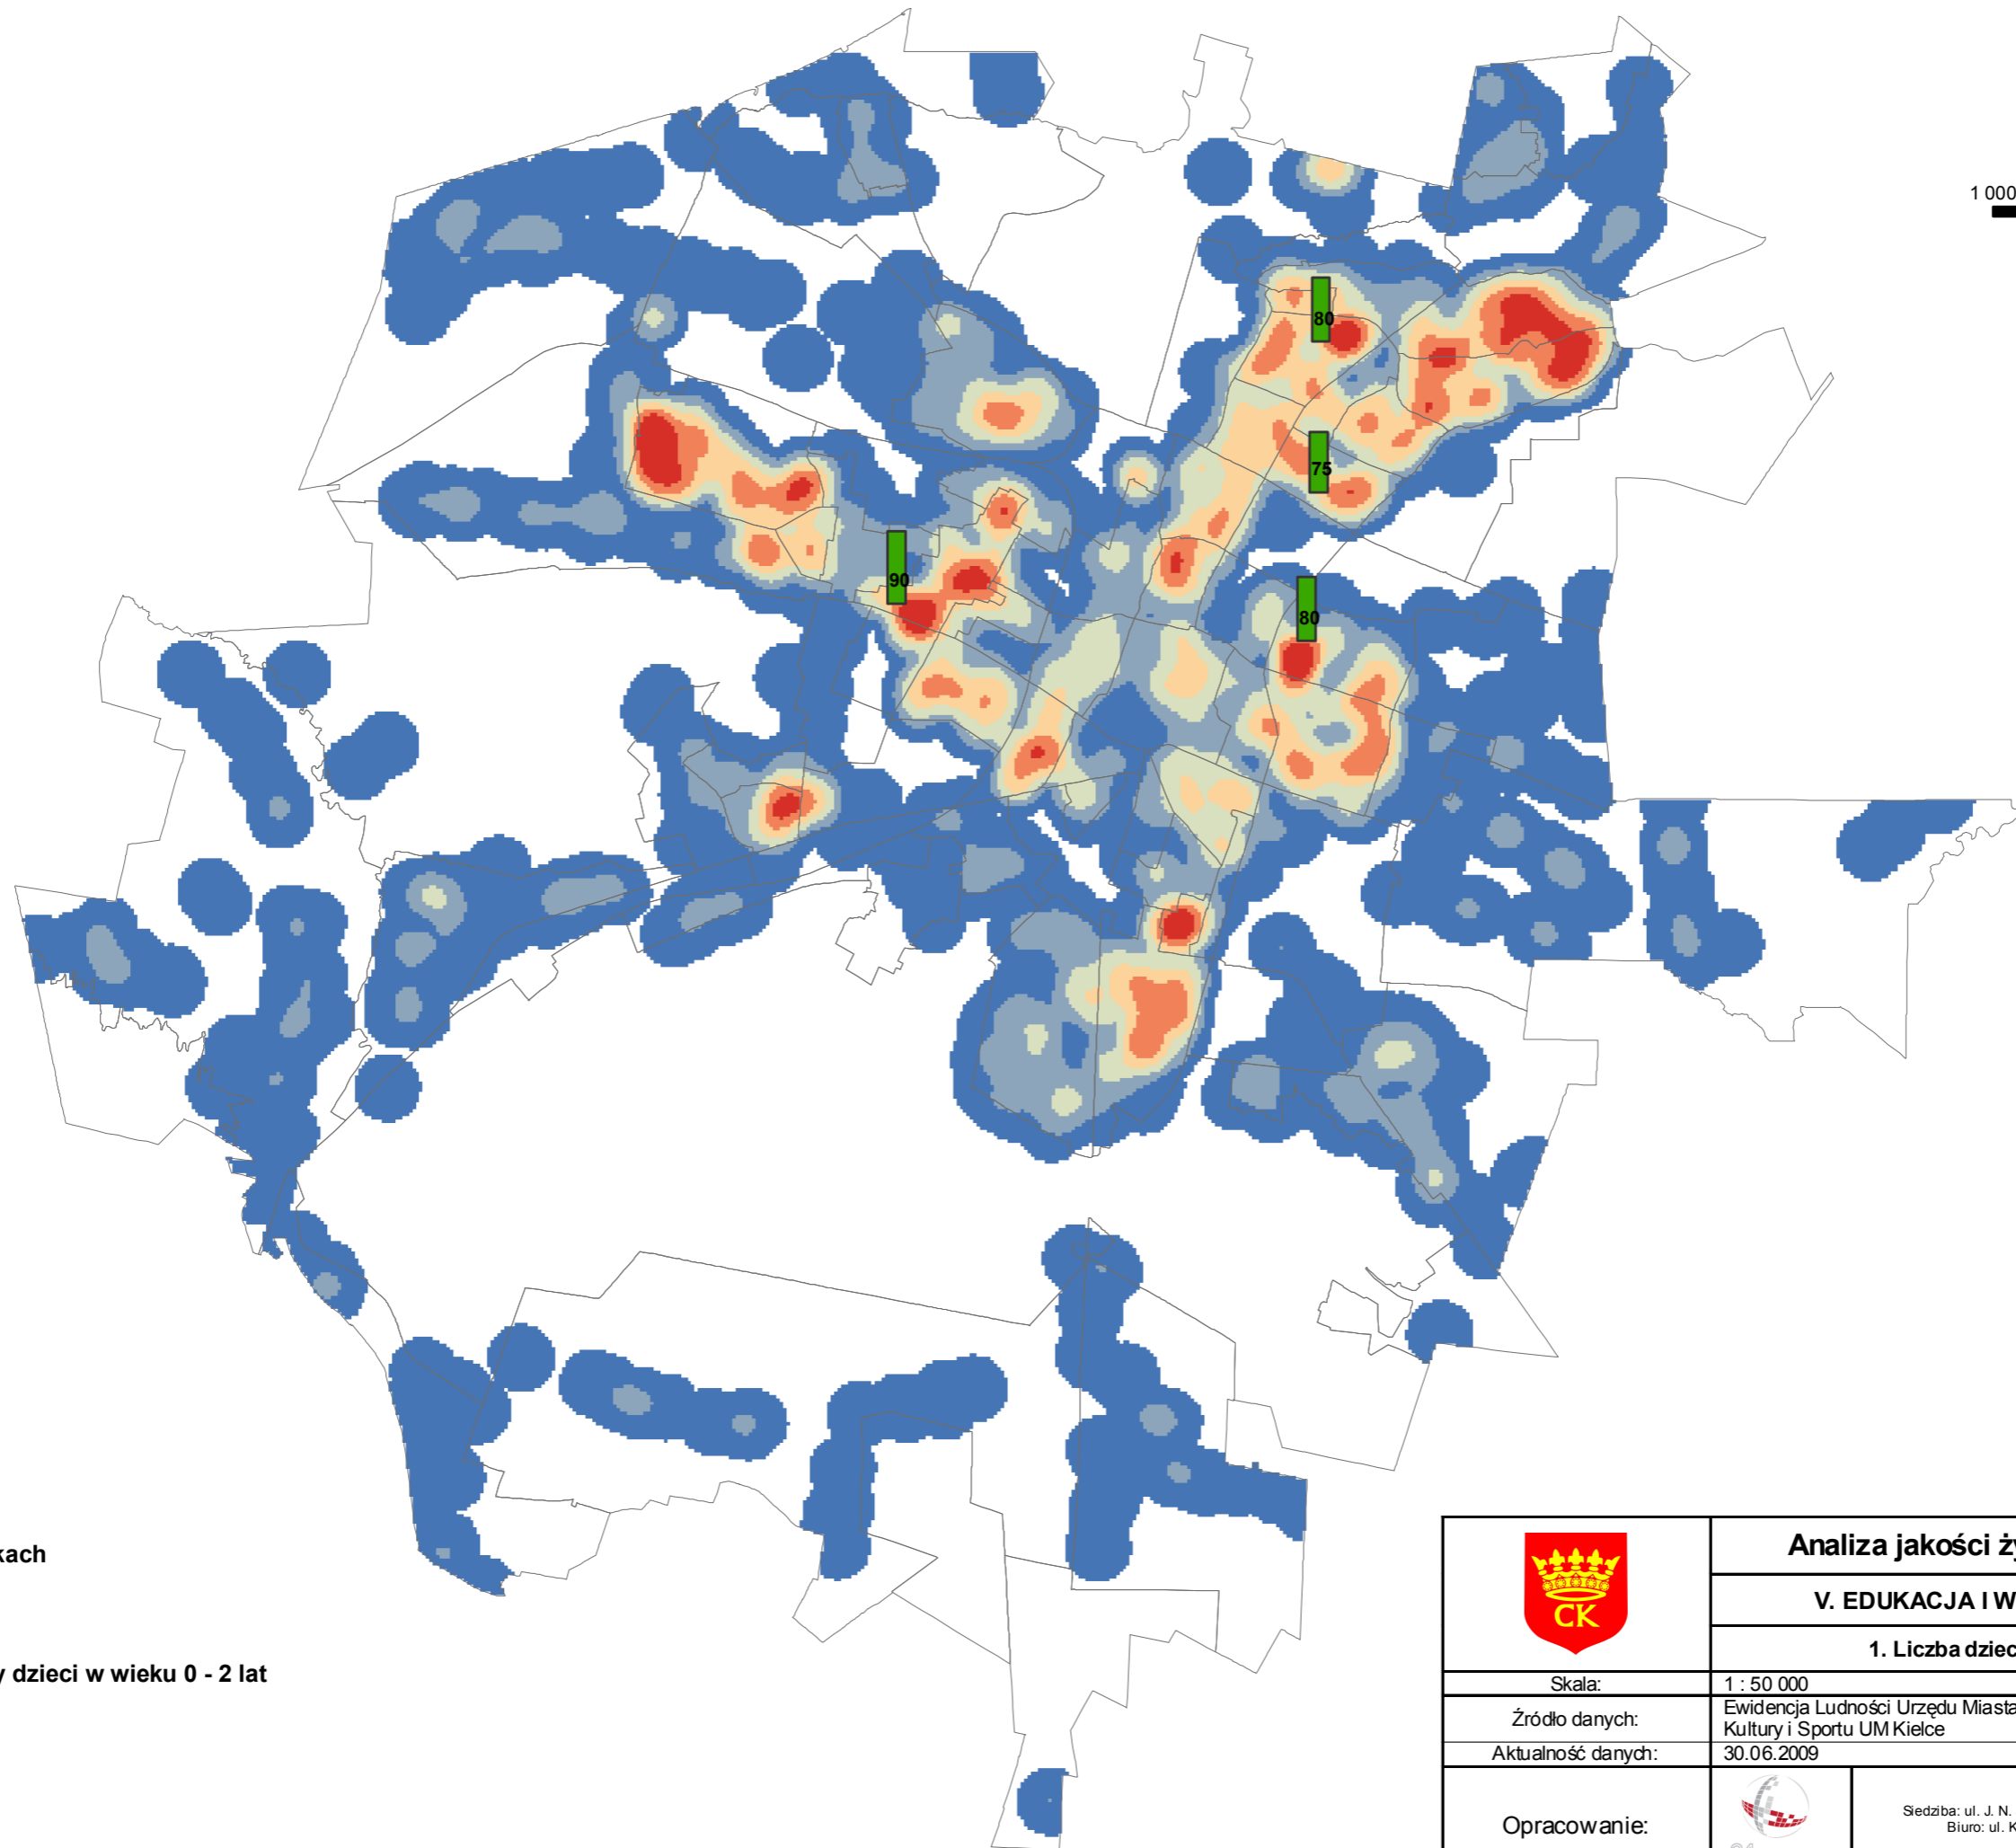

1 000 0 1 000 m

Liczba dzieci w żłobkach

 45

Rozkład przestrzenny dzieci w wieku 0 - 2 lat

 463 - 775 os./km2
 326 - 462
 217 - 325
 119 - 216
 46 - 118
 3 - 45

 Jednostki badawcze

Analiza jakości życia w Kielcach

V. EDUKACJA I WYKSZTAŁCENIE

1. Liczba dzieci w żłobkach

Skala: 1 : 50 000

Źródło danych: Ewidencja Ludności Urzędu Miasta Kielce , Wydział Edukacji Kultury i Sportu UM Kielce

Aktualność danych: 30.06.2009